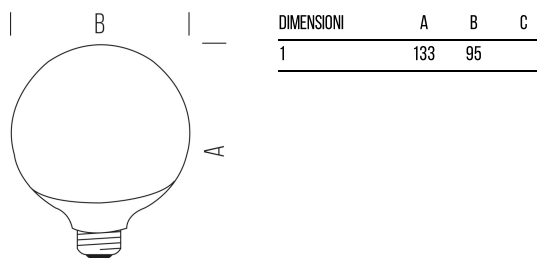

GLOBO 95 OPALE

SLD4112X1B

11 W - 1055lm - 6500K

INFORMAZIONI GENERALI	
Codice	SLD4112X1B
Ean	8031453013714
Famiglia	GLOBO 95 OPALE
Linea prodotto	Globo
Tecnologia	LED
Classe energetica	A+
Temperatura esercizio (°C)	-15 - +40

IMBALLO	
Confezione	SCATOLA
Imballo	6
Peso Lordo (Kg)	1.2
Peso Netto (Kg)	0.122

DATI ILLUMINOTECNICI	
Kelvin (°)	6500
Lumen	1055
Fascio luminoso (°)	220
Eff. luminosa (lm/W)	95,9
Resa Cromatica (CRI)	>80